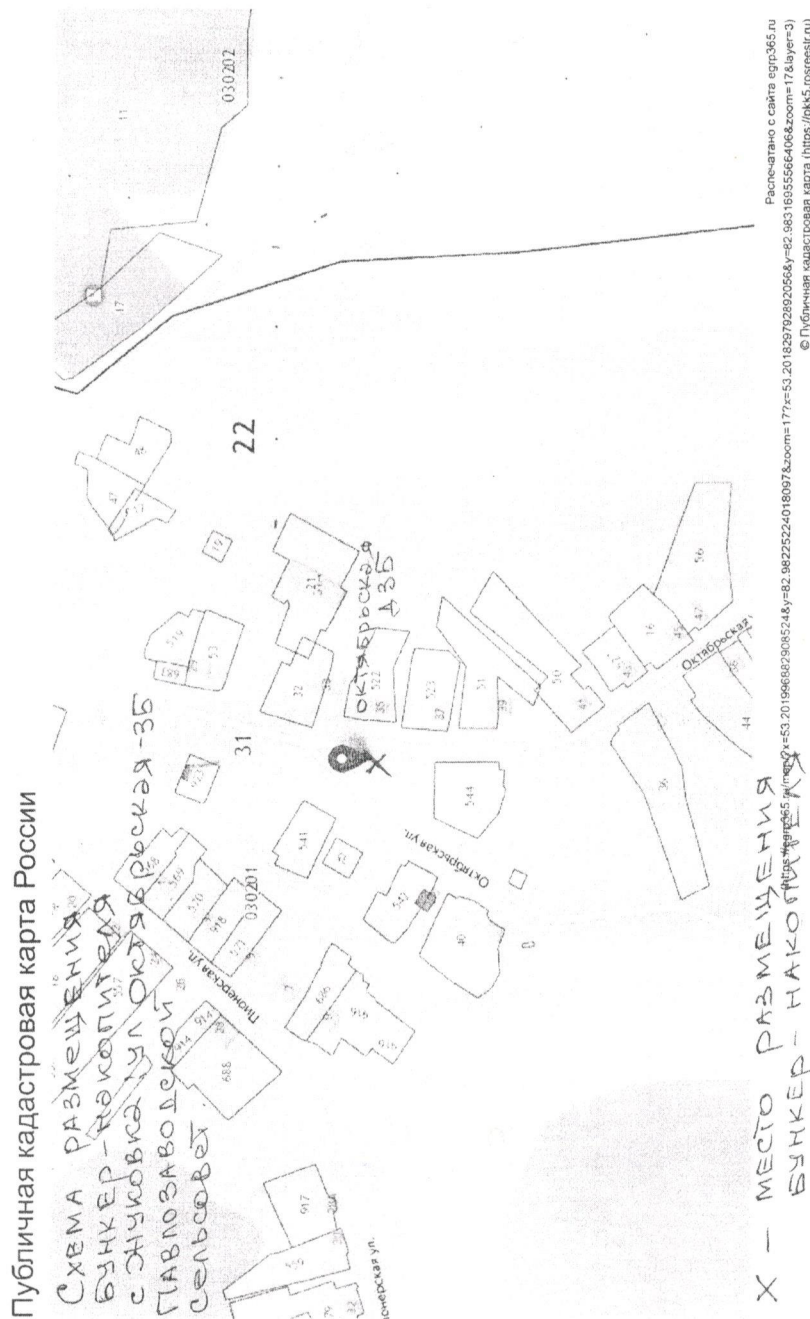

Схемы размещения мест накопления ТКО
на территории с. Жуковка, п. Красный Май, п. Сибирские Огни
Павловского района Алтайского края

Распечатано с сайта egrs.365.ru
(<https://yandex.ru/maps/2/region=isaol&ll=52.983170,53.201630&z=17&E>)
© Публичная кадастровая карта (<https://pkk5.rosreestr.ru>)
© Яндекс Услугами Яндекс.Карты (<https://yandex.ru/maps/>)